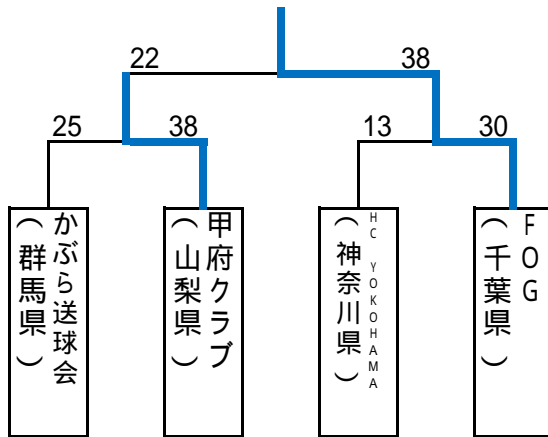

関東ブロック

第67回日本選手権ブロック大会結果

日時:平成27年10月14日(土)、15日(日)

会場:栃木県・栃木市 栃木市総合運動公園総合体育館、日立体育館

男子

Aブロック

Bブロック

第3代表決定戦