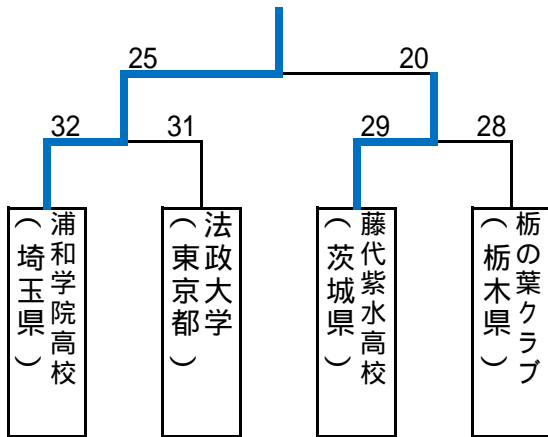

関東ブロック

第67回日本選手権ブロック大会結果

日時:平成27年10月14日(土)、15日(日)

会場:栃木県・栃木市 栃木市総合運動公園総合体育館、日立体育館

男子

Aブロック

Bブロック

第3代表決定戦