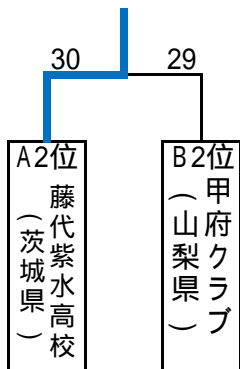

関東ブロック

第67回日本選手権ブロック大会結果

日時:平成27年10月14日(土)、15日(日)

会場:栃木県・栃木市 栃木市総合運動公園総合体育館、日立体育館

男子

Aブロック

Bブロック

第3代表決定戦